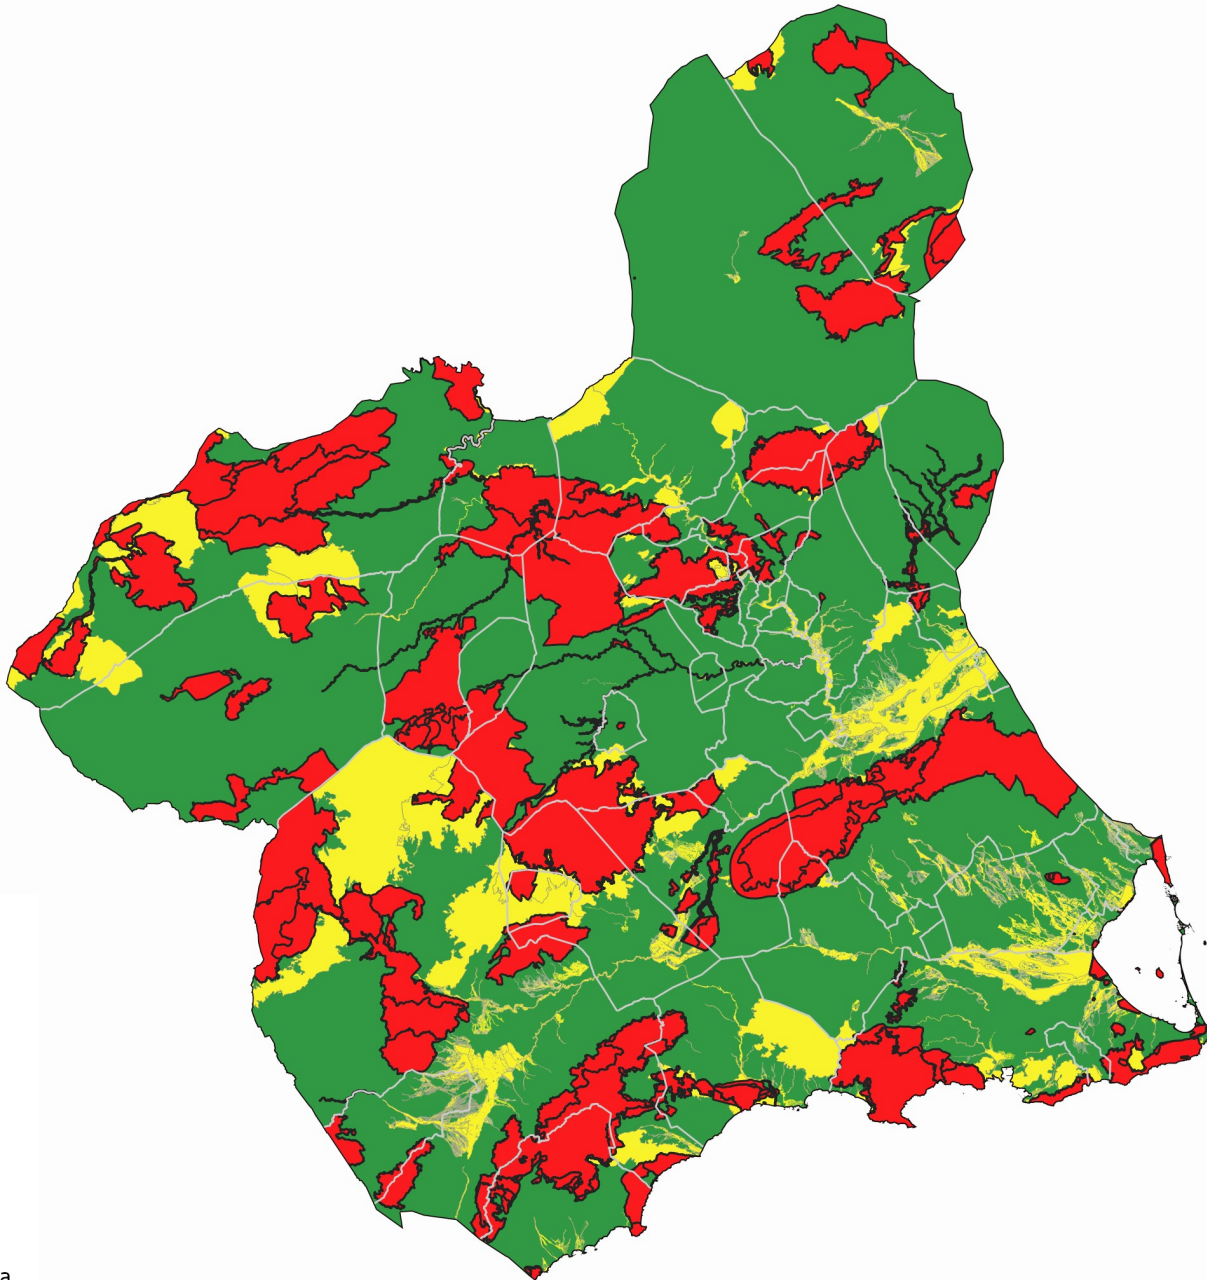

SUPERFICIE:
1.000 hectáreas
equivalente a 500 MW

Leyenda

-  Z. Incompatibles
- Red Natura 2000
- Espacios Naturales Protegidos
 - Aprobados definitivamente
 - En Tramitación
-  Z. Condicionadas
 - Muy Alta Calidad Paisajística
 - Alta Calidad y Muy Alta Fragilidad
 - Zonas de Flujo Preferente
 - Zonas inundables periodo de retorno 500 años SNCZI
-  Z. Según planeamiento y legislación específica