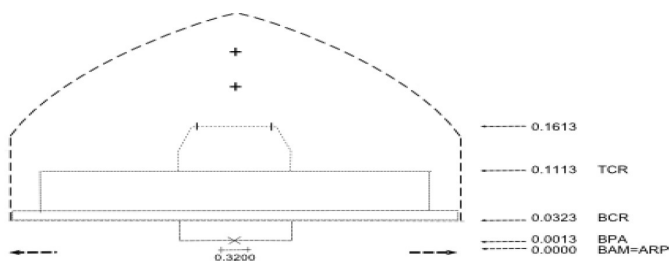

Estación Permanente GNSS

Lorca policía

Situación:

Código.....: **LRCA**

Nombre.....: **Lorca policía**

Código IERS: 13484M002

Municipio: Lorca

Provincia: MURCIA

Localización: Edificio del Servicio de Emergencias de la Región de Murcia

Coordenadas ETRS89:

Longitud.....: 1° 41' 58,46194" W

Latitud.....: 37° 39' 28,45128" N

Altitud elips.....: 383 m.

X.....: 5053795.769 m.

Y.....: -149955.439 m.

Z.....: 3875687.235 m.

X UTM.....: 614704.897 m.

Y UTM.....: 4168655.121 m.

Huso.....: 30

Altitud sobre el nivel
medio del mar:

332.176 m.

Instrumentación:

Receptor: **Leica GR30**

Nº de Serie: 1707742

Versión fw: 4.70 / 7.813

Antena: **Leica AR20 LEIM**

Nº de Serie: 25067012

Esquema de antena